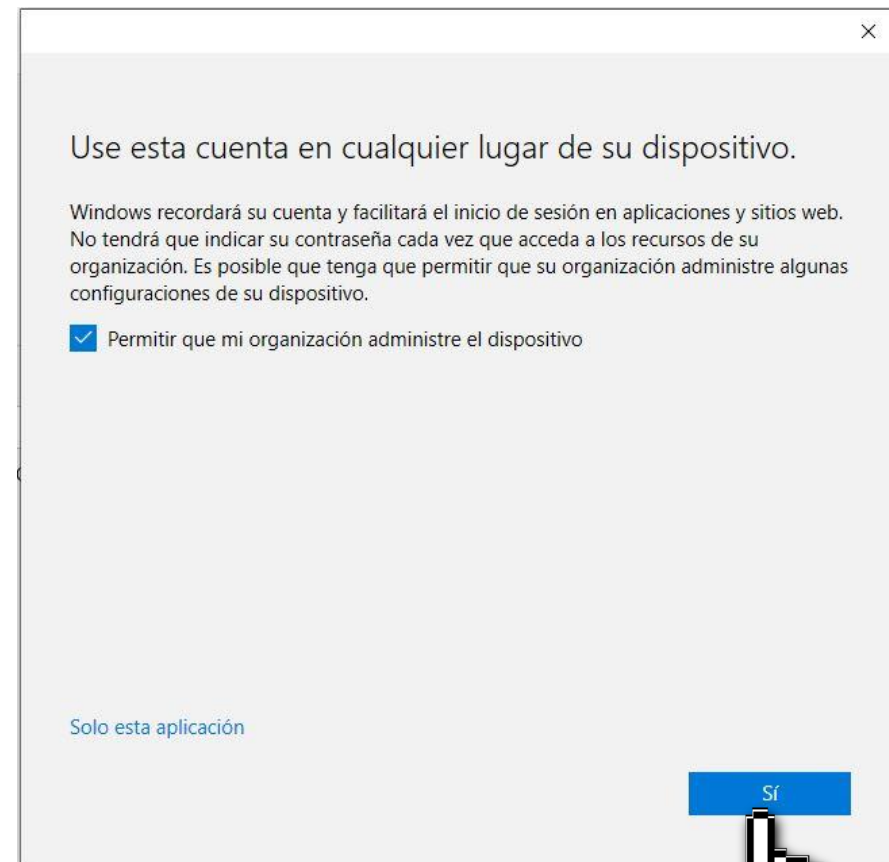

2. Cuando haya abra la aplicación de Office, aparecerá un cuadro de dialogo el cual pide iniciar sesión para configurar Office, de clic en el botón iniciar sesión y luego de que ingrese su usuario de correo institucional y su contraseña haga clic en Siguiente.