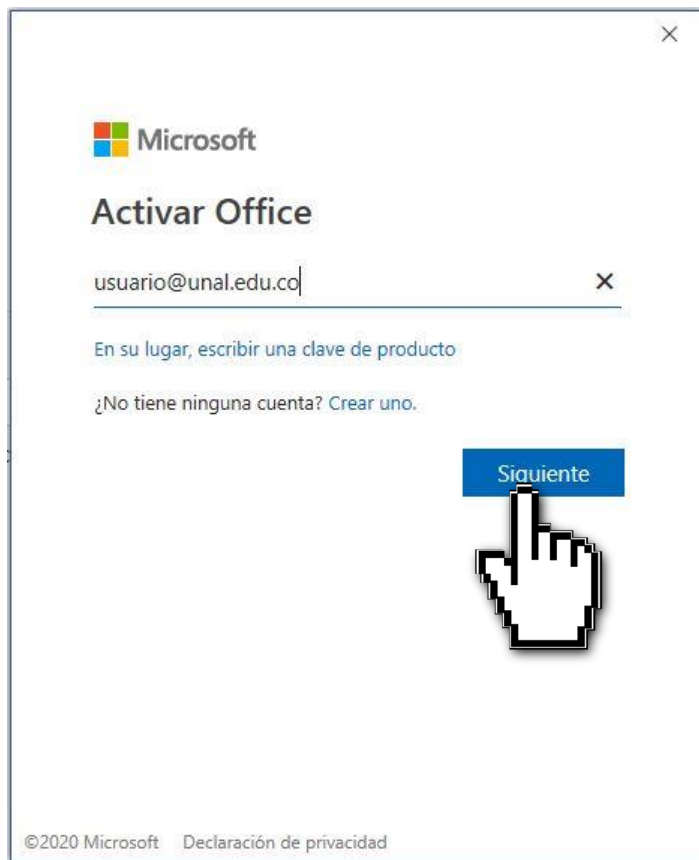

2. Cuando haya abra la aplicación de Office, aparecerá un cuadro de dialogo el cual pide iniciar sesión para configurar Office, de clic en el botón iniciar sesión y luego de que ingrese su usuario de correo institucional y su contraseña haga clic en Siguiente.